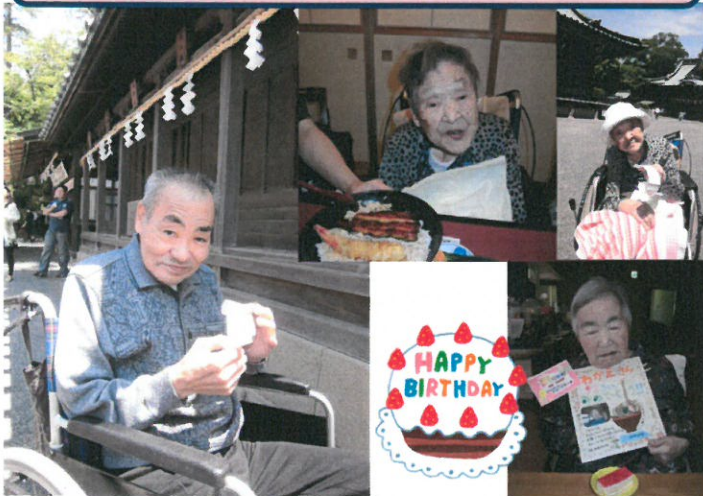

おたより

～ぶなの森通信～

平成27年7月8日
社会福祉法人 函要会
特別養護老人ホーム
葎山・ぶなの森

盛夏の候、皆様におかれましてはご健勝のこととお慶び申し上げます。
介護保険の改正において、ご協力頂くことも多くお手数おかけしております。ご理解ありがとうございます。
函南・ぶなの森にて、初任者研修(旧ヘルパー2級研修)の開講します。興味ある方は是非お問い合わせください。

7・8月行事予定をお知らせ致します

7月16日,23日 反射炉・足湯外出(二丁目)	8月3日(月) パリミキ(メガネ清掃ボラ)
7月17日(金) 日赤奉仕団ボランティア	8月9日(日) 喫茶クラブ
7月19日(日) 書道クラブ	8月18日(火) 華道クラブ
7月25日(土) ルーツ・ケーキ作り(七丁目)	8月21日(金) 日赤奉仕団ボランティア
7月27日～30日 伊豆総合高校体験学習	8月25日(火) 眼科往診
○毎週火曜日 内科往診	○第2木曜日 皮膚科往診
○傾聴ボランティア 定期訪問	○第3金曜日 避難訓練

三島大社、すみの坊にて！